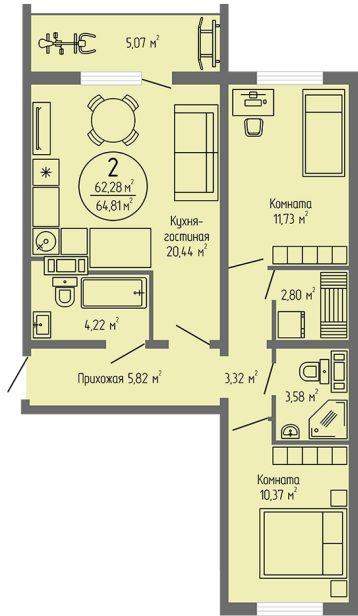

Жилой комплекс Солнцепарк

Двухкомнатная квартира №6

Дата сдачи: I квартал 2022 г.

Позиция: 12

Этаж: 2 из 8

Площадь: 64.81 м²

Ссылка на планировку: <https://www.sunpark45.ru/catalog/12363/>