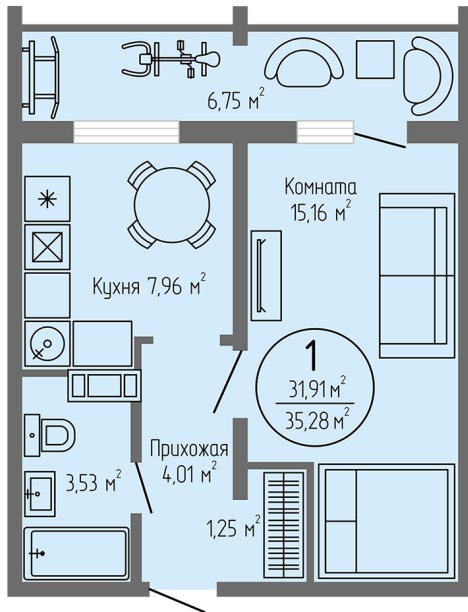

Жилой комплекс Солнце парк

Однокомнатная квартира №41

Дата сдачи: I квартал 2022 г.

Позиция: 12

Этаж: 4 из 8

Площадь: 35.28 м²

Ссылка на планировку: <https://www.sunpark45.ru/catalog/12404/>