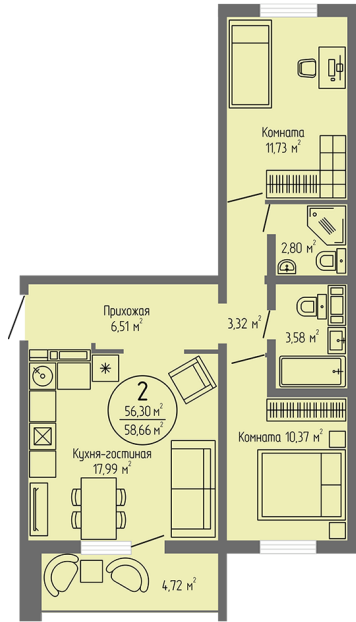

Жилой комплекс Солнце парк

Двухкомнатная квартира №66

Дата сдачи:

Позиция: 12

Этаж: 1 из 8

Площадь: 58.66 м²

Ссылка на планировку: <https://www.sunpark45.ru/catalog/12432/>