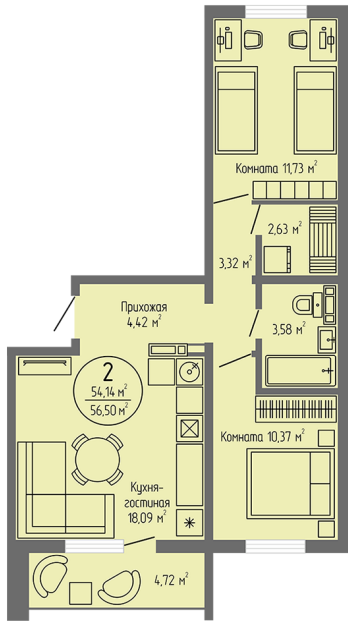

Жилой комплекс Солнце парк

Двухкомнатная квартира №87

Дата сдачи: I квартал 2022 г.

Позиция: 12

Этаж: 7 из 8

Площадь: 56.50 м²

Ссылка на планировку: <https://www.sunpark45.ru/catalog/12454/>