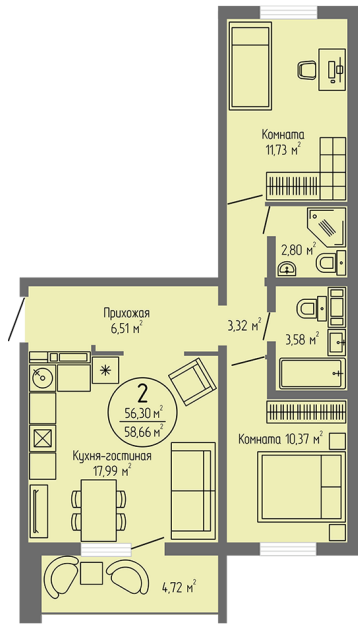

Жилой комплекс Солнце парк

Двухкомнатная квартира №90

Дата сдачи: I квартал 2022 г.

Позиция: 12

Этаж: 7 из 8

Площадь: 58.66 м²

Ссылка на планировку: <https://www.sunpark45.ru/catalog/12457/>