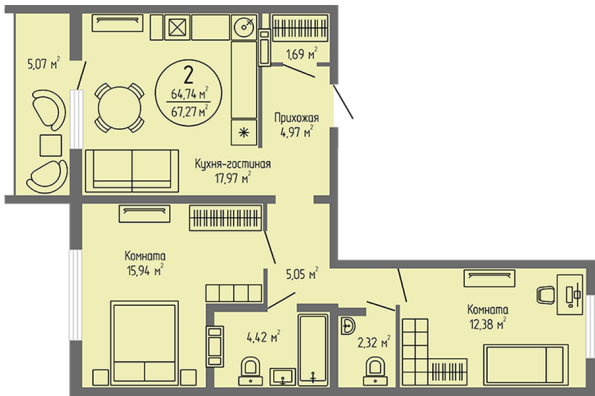

# Жилой комплекс Солнце парк

Двухкомнатная квартира №95

Дата сдачи:

Позиция: 12

Этаж: 1 из 8

Площадь: 67.27 м<sup>2</sup>

Ссылка на планировку: <https://www.sunpark45.ru/catalog/12462/>