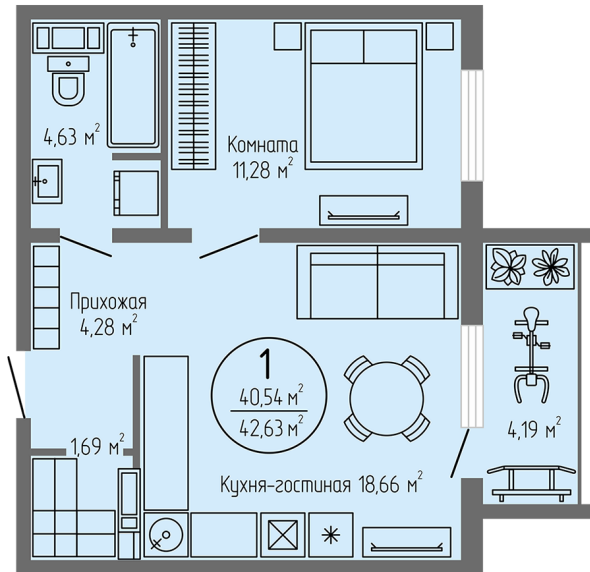

Однокомнатная квартира №100

Дата сдачи: II квартал 2024 г.

Позиция: 12

Этаж: 2 из 8

Площадь: 42.63 м²

Ссылка на планировку: <https://www.sunpark45.ru/catalog/12470/>