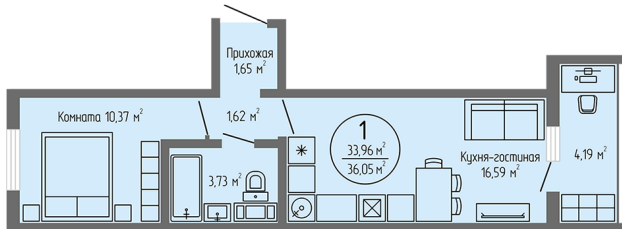

Жилой комплекс Солнце парк

Однокомнатная квартира №109

Дата сдачи: I квартал 2022 г.

Позиция: 12

Этаж: 4 из 8

Площадь: 36.05 м²

Ссылка на планировку: <https://www.sunpark45.ru/catalog/12480/>