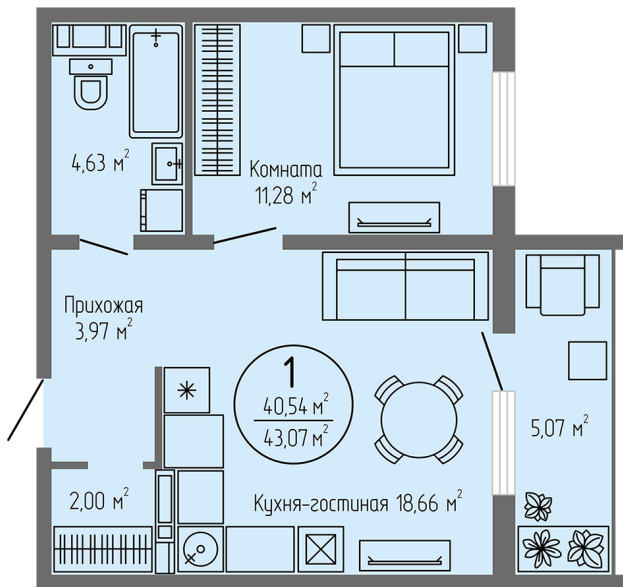

# Жилой комплекс Солнце парк

Однокомнатная квартира №167

Дата сдачи:

Позиция: 12

Этаж: 3 из 8

Площадь: 43.07 м<sup>2</sup>

Ссылка на планировку: <https://www.sunpark45.ru/catalog/12545/>