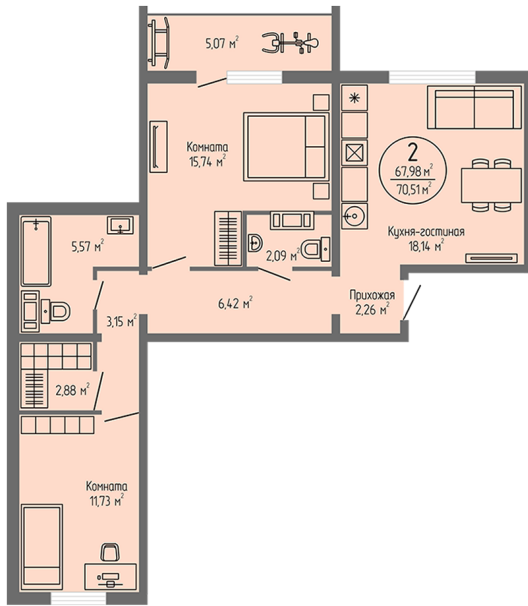

Жилой комплекс Солнце парк

Двухкомнатная квартира №223

Дата сдачи: I квартал 2022 г.

Позиция: 12

Этаж: 1 из 8

Площадь: 70.51 м²

Ссылка на планировку: <https://www.sunpark45.ru/catalog/12605/>