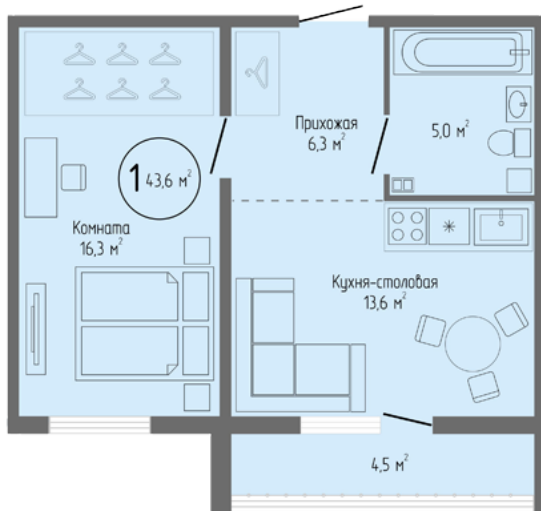

Жилой комплекс Солнцепарк

Однокомнатная квартира №36

Дата сдачи: IV квартал 2020 г.

Позиция: 11

Этаж: 4 из 4

Площадь: 43,6 м²

Ссылка на планировку: <https://www.sunpark45.ru/catalog/1429/>