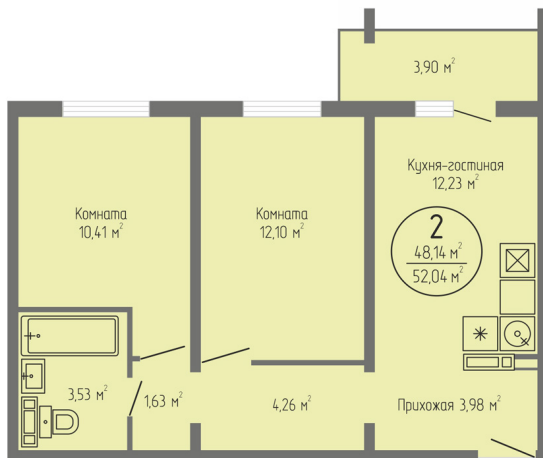

Жилой комплекс Солнце парк

Двухкомнатная квартира №43

Дата сдачи: III квартал 2022 г.

Позиция: 5

Этаж: 3 из 8

Площадь: 48.14 м²

Ссылка на планировку: <https://www.sunpark45.ru/catalog/19431/>