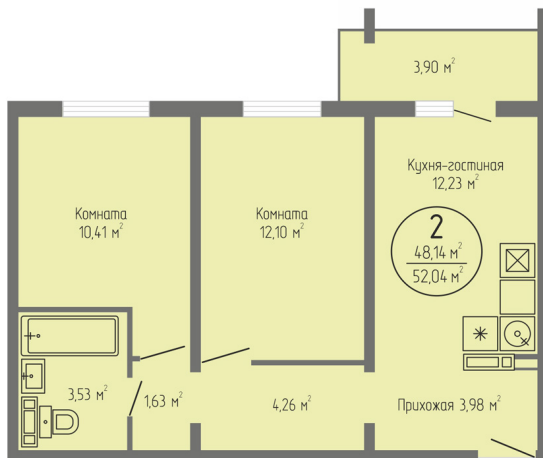

Жилой комплекс Солнце парк

Двухкомнатная квартира №48

Дата сдачи: III квартал 2022 г.

Позиция: 5

Этаж: 4 из 8

Площадь: 48.14 м²

Ссылка на планировку: <https://www.sunpark45.ru/catalog/19436/>