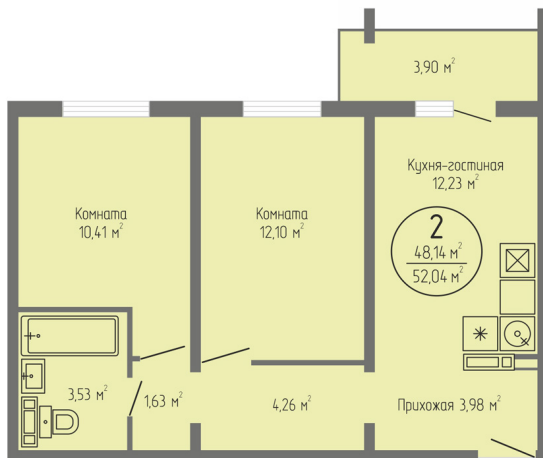

Жилой комплекс Солнце парк

Двухкомнатная квартира №53

Дата сдачи: III квартал 2022 г.

Позиция: 5

Этаж: 5 из 8

Площадь: 48.14 м²

Ссылка на планировку: <https://www.sunpark45.ru/catalog/19441/>