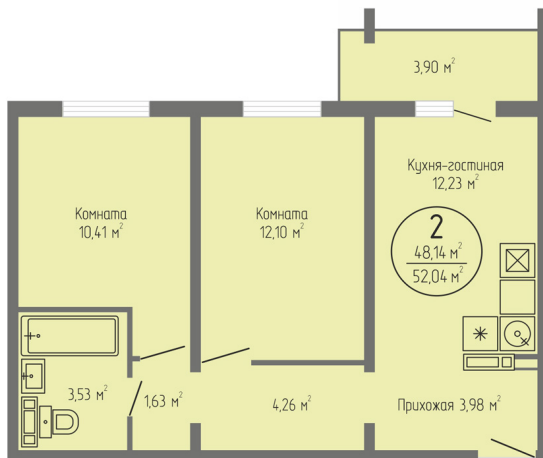

Жилой комплекс Солнце парк

Двухкомнатная квартира №68

Дата сдачи: III квартал 2022 г.

Позиция: 5

Этаж: 8 из 8

Площадь: 48.14 м²

Ссылка на планировку: <https://www.sunpark45.ru/catalog/19456/>