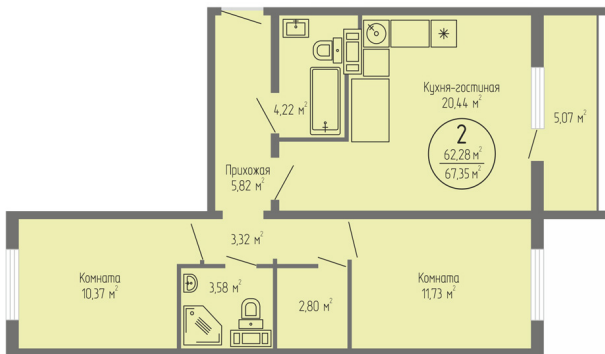

Жилой комплекс Солнце парк

Двухкомнатная квартира №95

Дата сдачи: III квартал 2022 г.

Позиция: 5

Этаж: 8 из 8

Площадь: 62.28 м²

Ссылка на планировку: <https://www.sunpark45.ru/catalog/19488/>