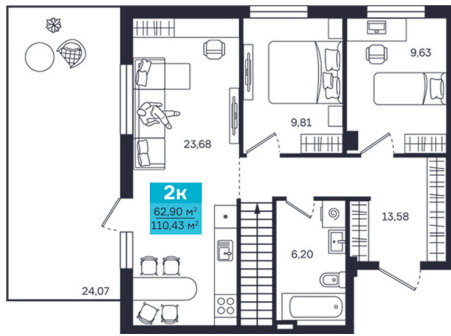

Жилой комплекс Солнце парк

1 уровень

Двухкомнатная квартира №147

Дата сдачи: II квартал 2024 г.

Позиция: 4

Этаж: 1 из 8

Площадь: 62.90 м²

Ссылка на планировку: <https://www.sunpark45.ru/catalog/33086/>