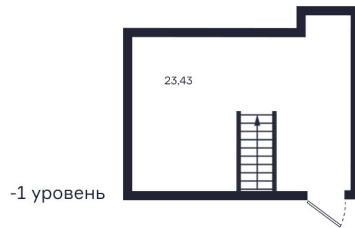

Жилой комплекс Солнце парк

1 уровень

Двухкомнатная квартира №147

Дата сдачи: II квартал 2024 г.

Позиция: 4

Этаж: 1 из 8

Площадь: 62.90 м²

Ссылка на планировку: <https://www.sunpark45.ru/catalog/33086/>